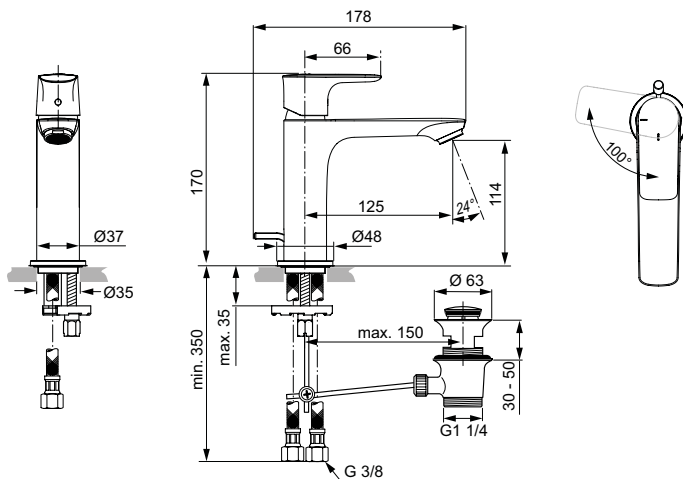

Ideal Standard

Connect Air

Numărul de articol: A7013A2

Baterie lavoar BlueStart®, Grande, subtire

Baterie lavoar BlueStart®, Grande. Corp subtire Ø37 mm turnat din alama. Maner metalic cu indicator rosu/albastru - imprimat pe maner. Ventil metalic. Indicator de pornire rece. Tehnologie BlueStart®. Aerator Perlator M24x1 cu limitator debit 5 l/min. Cartus 28 mm. Racorduri flexibile PEX G3/8". Sistem fixare Easy-Fix cu inel de centrare si strangere. Clasa zgomot 1.

Culoare: A2 - Brushed Gold

Tehnologie: FirmaFlow

Mai multe detalii despre produs:

Tip:	Baterii
Montaj:	Montaj pe lavoar
Tip de operare:	Monocomandă
Presiune de funcționare (bar):	3
Debit (L):	5
Orificiu pentru baterie:	1
Greutate netă (kg):	1,43
Materiat:	Alamă sanitară cu acoperire PVD
Designer:	Studio Levien
Înălțime (mm):	170
Lățime (mm):	48
Adâncime (mm):	171
Număr certificat:	EN 817